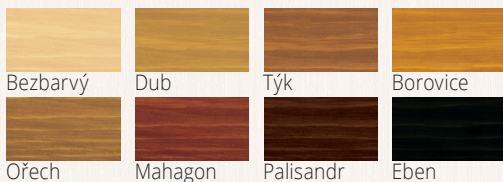

Lazurovací nátěry na dřevo

Holzlasur

- tenkovrstvá impregnační lazura
- dobře proniká do dřeva
- odpuzuje vodu a reguluje vlhkost
- vysoce odolná povětrnostním vlivům
- na rozpouštědlové bázi
- pro venkovní použití

Velikost balení: 0,75 l / 2,50 l / 5,00 l

Možnosti použití: Pro první i renovační nátěry dřevěných balkonů, plotů, palisád, pergol či jiných dřevěných ploch v exteriéru.

Odstíny:

PRO VENKOVNÍ POUŽITÍ